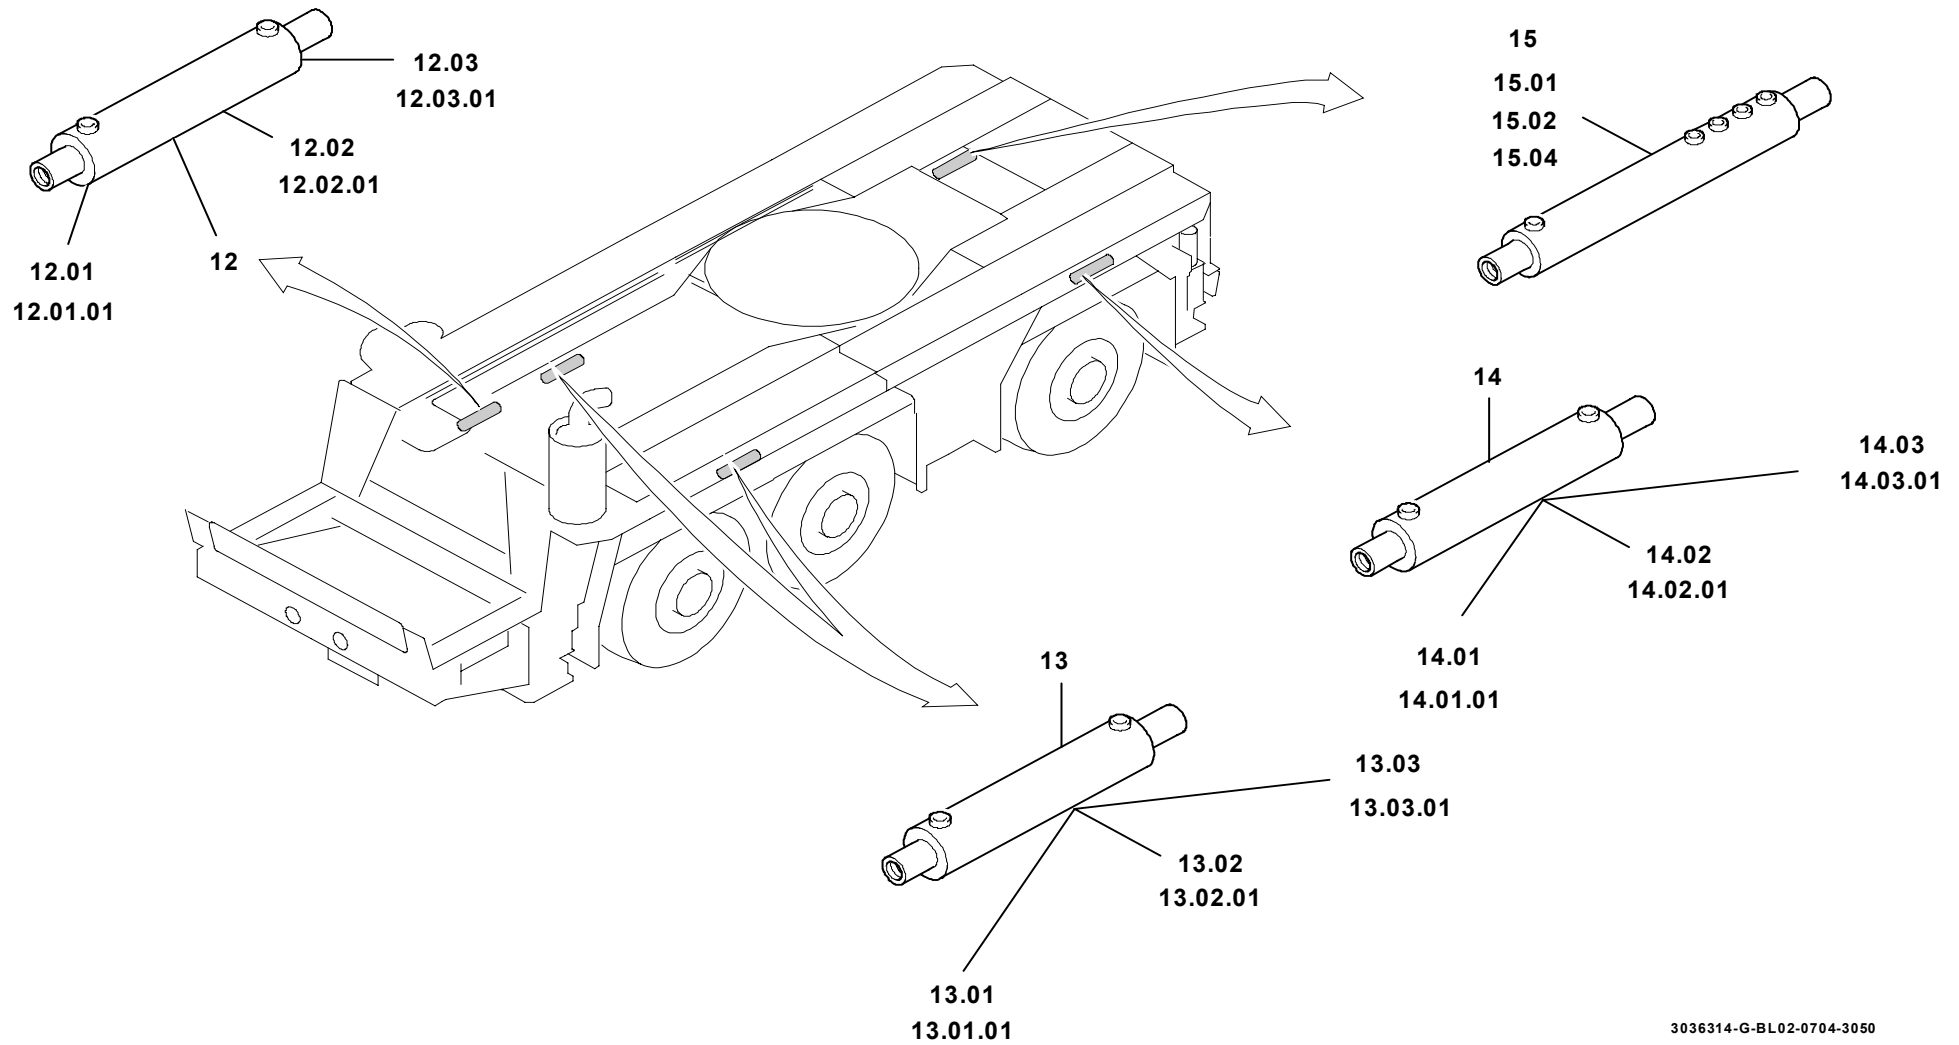

GROVEHYDR. ANLAGE
HYDR. SYSTEMBILDTADEL
PICTORIAL DISPLAYGMK 3050
BE 503
G 781

07.04

3036314-ETL G

1/4

GROVEHYDR. ANLAGE
HYDR. SYSTEMBILDTADEL
PICTORIAL DISPLAY**GMK 3050**
BE 503
G 781

07.04

3036314-ETL G

2/4

GROVEHYDR. ANLAGE
HYDR. SYSTEMBILDTADEL
PICTORIAL DISPLAY

07.04

3036314-ETL G

3/4

**GMK 3050
BE 503
G 781**

GROVEHYDR. ANLAGE
HYDR. SYSTEMBILDTADEL
PICTORIAL DISPLAY

07.04

3036314-ETL G

4/4

**GMK 3050
BE 503
G 781**