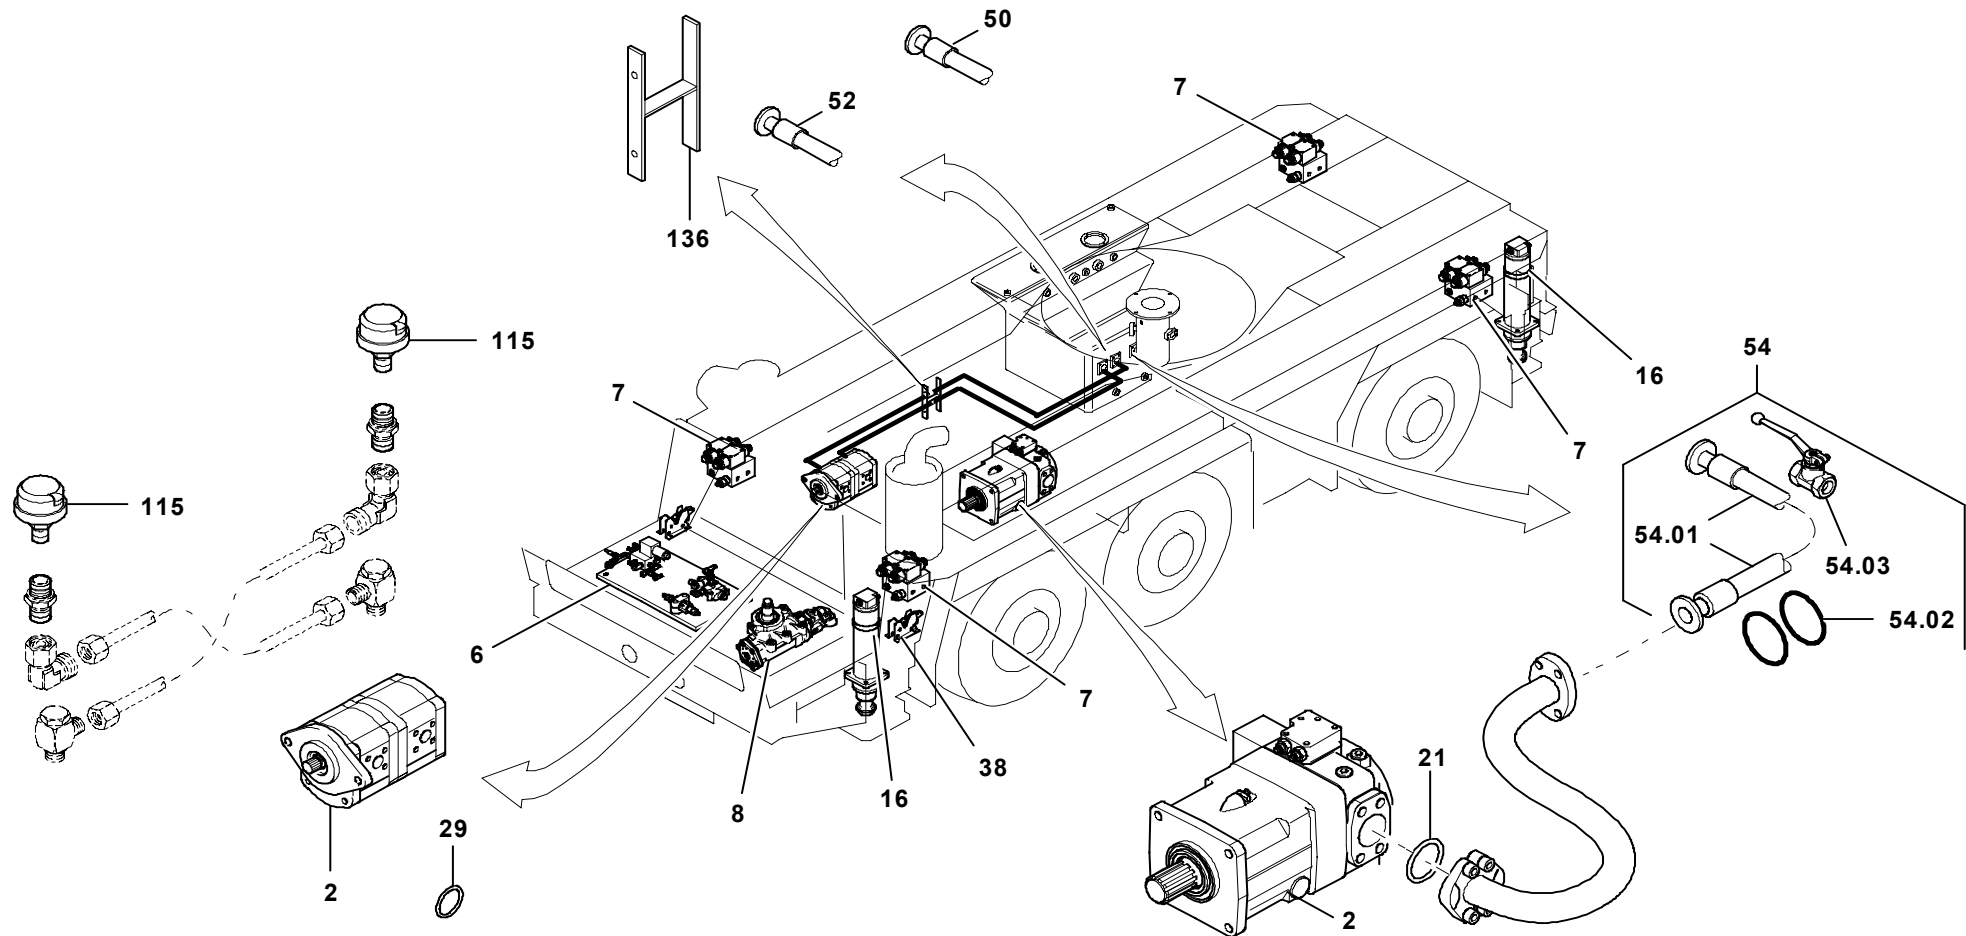

GROVEHYDR. ANLAGE
HYDR. SYSTEMBILDTADEL
PICTORIAL DISPLAYGMK 3050
BE 503
G 781

07.04

3036314-ETL G

1/4

GROVEHYDR. ANLAGE
HYDR. SYSTEMBILDTADEL
PICTORIAL DISPLAY**GMK 3050**
BE 503
G 781

07.04

3036314-ETL G

2/4

GROVEHYDR. ANLAGE
HYDR. SYSTEMBILDTADEL
PICTORIAL DISPLAY

07.04

3036314-ETL G

3/4

**GMK 3050
BE 503
G 781**

GROVEHYDR. ANLAGE
HYDR. SYSTEMBILDTADEL
PICTORIAL DISPLAY

07.04

3036314-ETL G

4/4

**GMK 3050
BE 503
G 781**