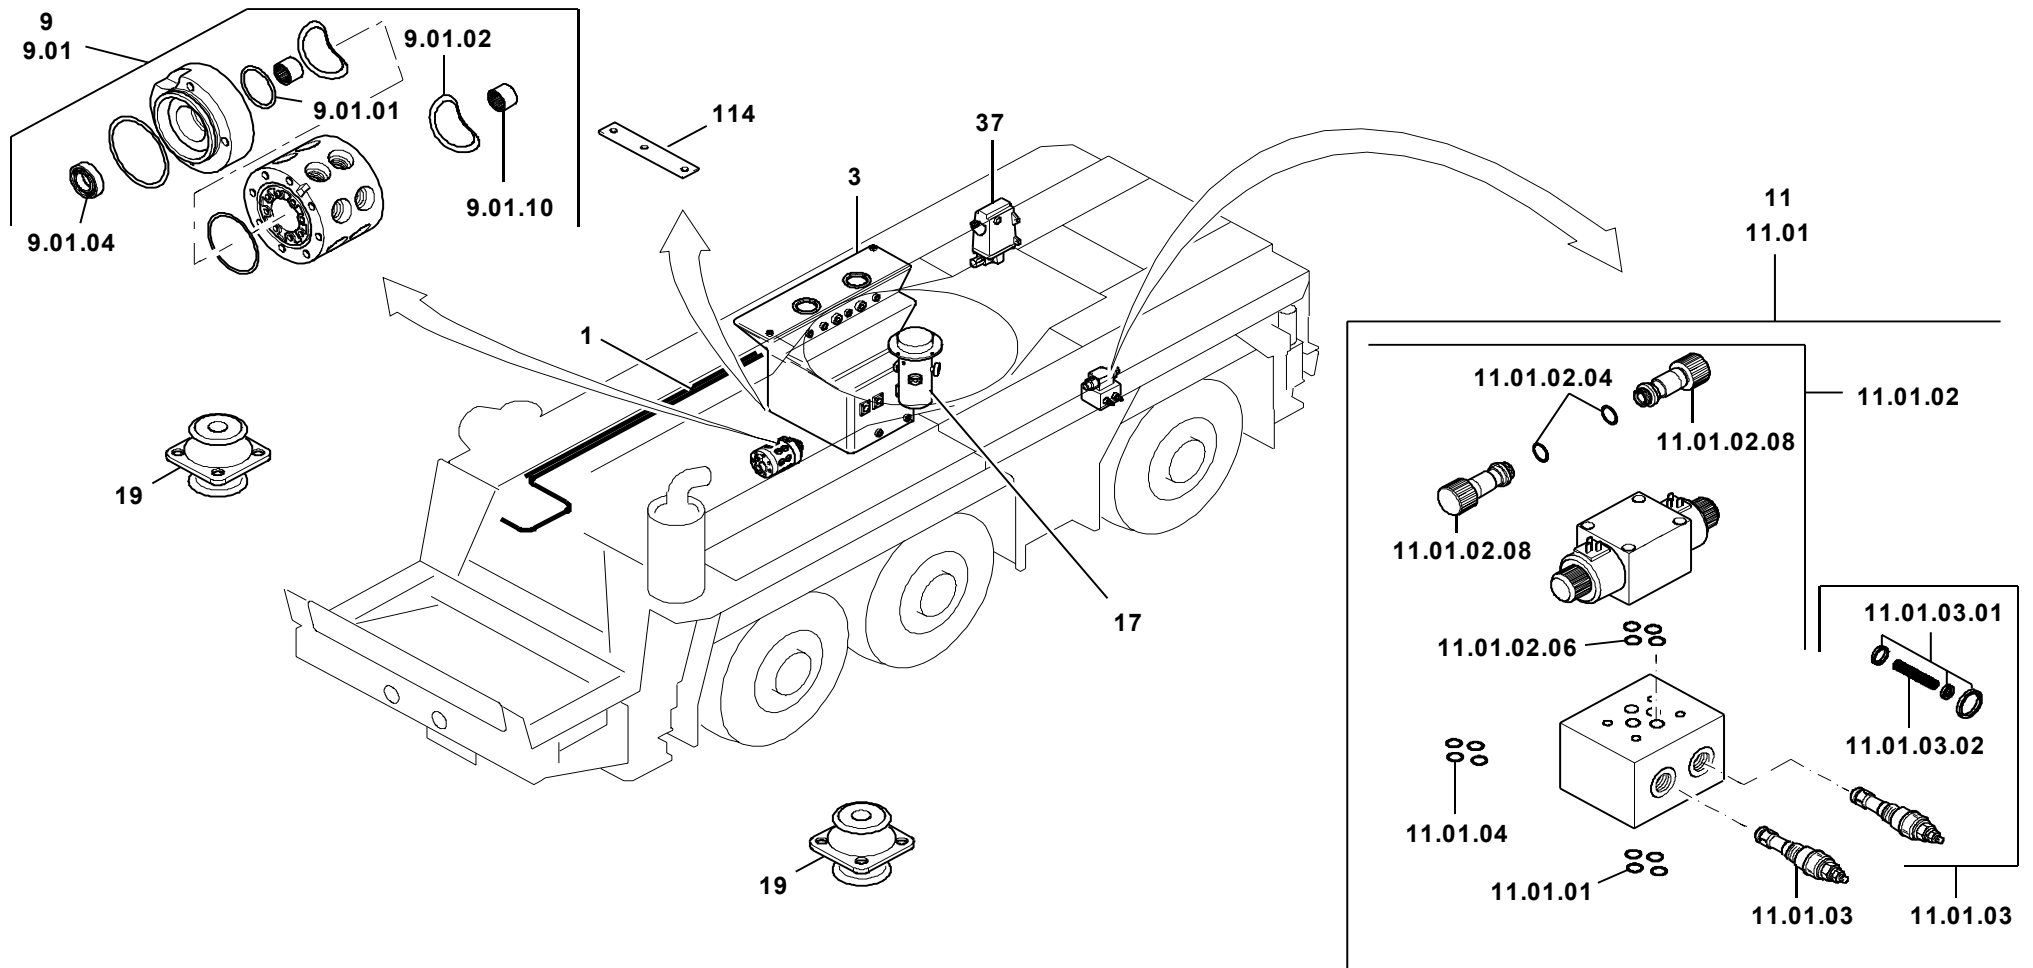

GROVEHYDR. ANLAGE
HYDR. SYSTEMBILDTADEL
PICTORIAL DISPLAYGMK 3050
BE 503
G 781

07.04

3036314-ETL G

1/4

GROVEHYDR. ANLAGE
HYDR. SYSTEMBILDTADEL
PICTORIAL DISPLAY**GMK 3050**
BE 503
G 781

07.04

3036314-ETL G

2/4

GROVEHYDR. ANLAGE
HYDR. SYSTEMBILDTADEL
PICTORIAL DISPLAY

07.04

3036314-ETL G

3/4

**GMK 3050
BE 503
G 781**

GROVEHYDR. ANLAGE
HYDR. SYSTEMBILDTADEL
PICTORIAL DISPLAY

07.04

3036314-ETL G

4/4

**GMK 3050
BE 503
G 781**